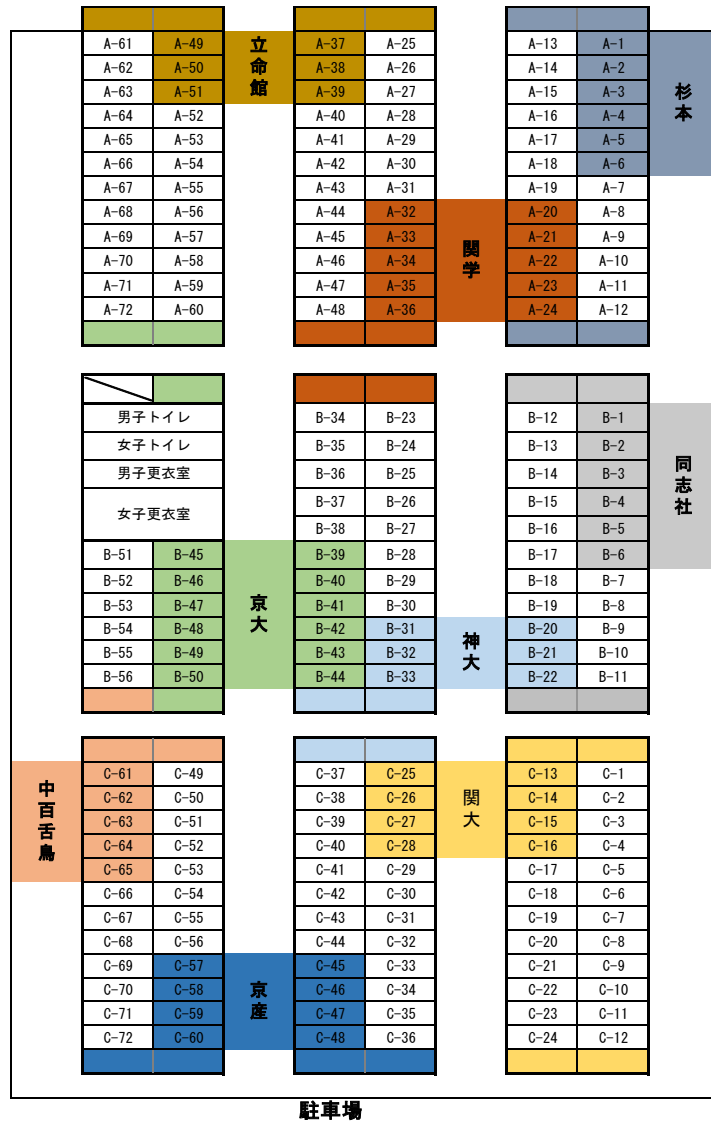

# 馬房割

2022春入学入厩頭数

	入厩頭数
公大杉本	6
公大中百舌鳥	5
関大	8
関学	9
京産	7
京大	12
神大	6
同志社	5
立命館	5
合計	63

**注意事項**

1. 新型コロナウイルス感染対策として、タックルームは荷物収納のみの利用とし、タックルーム内に長時間滞在しないこととする。(テーブルやベンチなどをタックルーム内に設置しない)
2. 各大学に割り当てられた馬房と蹄洗場は、各大学の責任において退厩作業を実施すること。
3. 退厩作業に不備があった大学は、今年1年間、馬房割に関する要望や都合を一切考慮しないものとする。
4. 使用や退厩においては、学馬連幹事の指示を遵守すること。

※馬房が足りない場合や何かあれば、幹事長ケータイ (07017631184) 中島まで連絡すること。